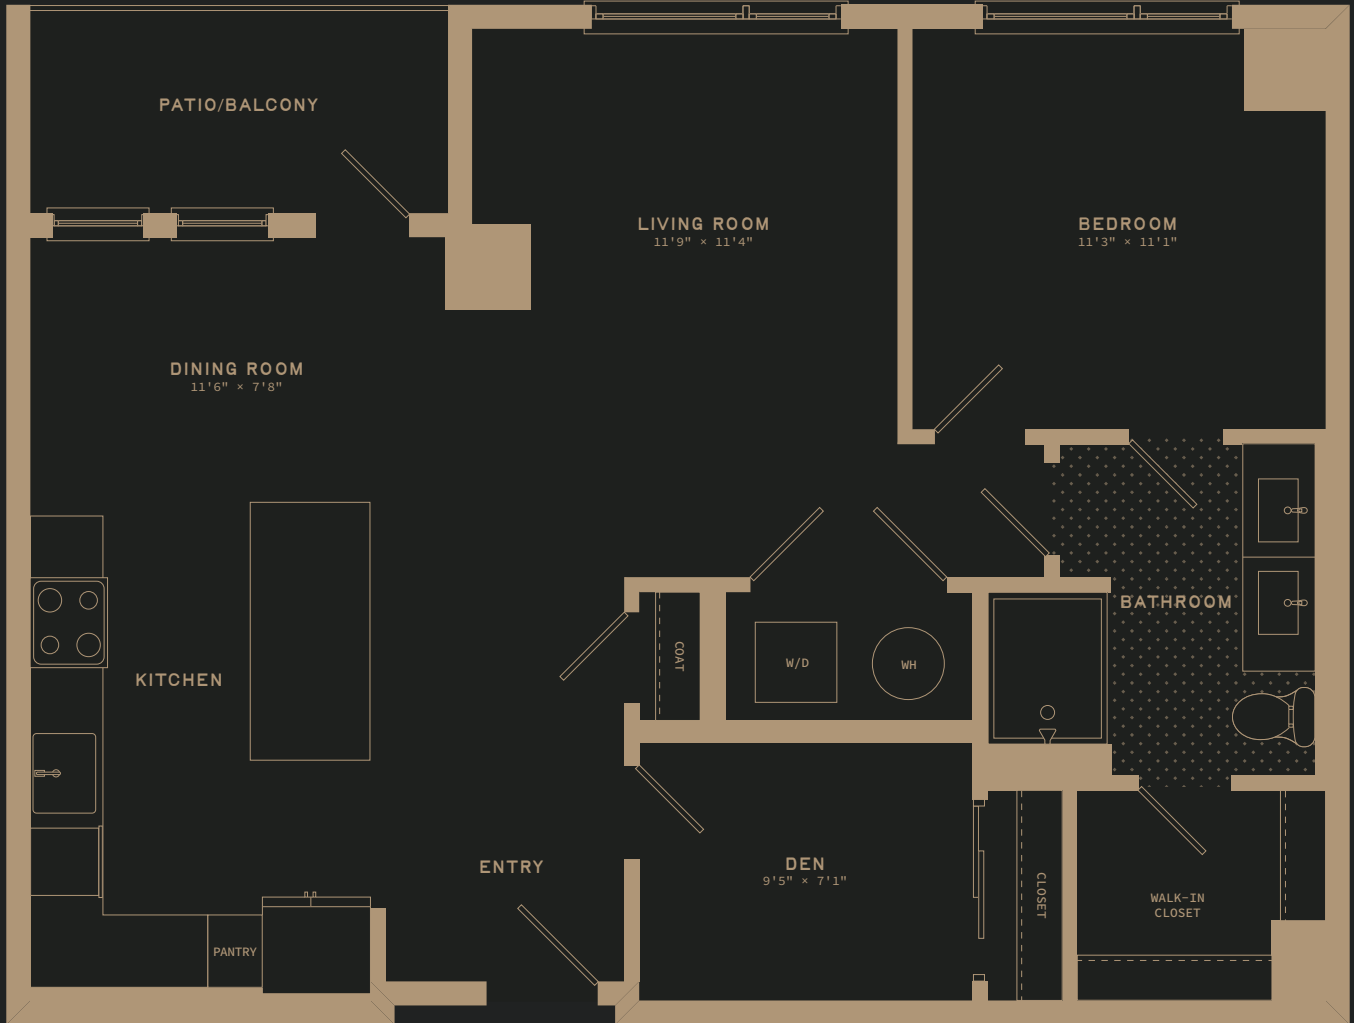

BEDROOM

D4-II | 958 SQ FT

BEDROOM