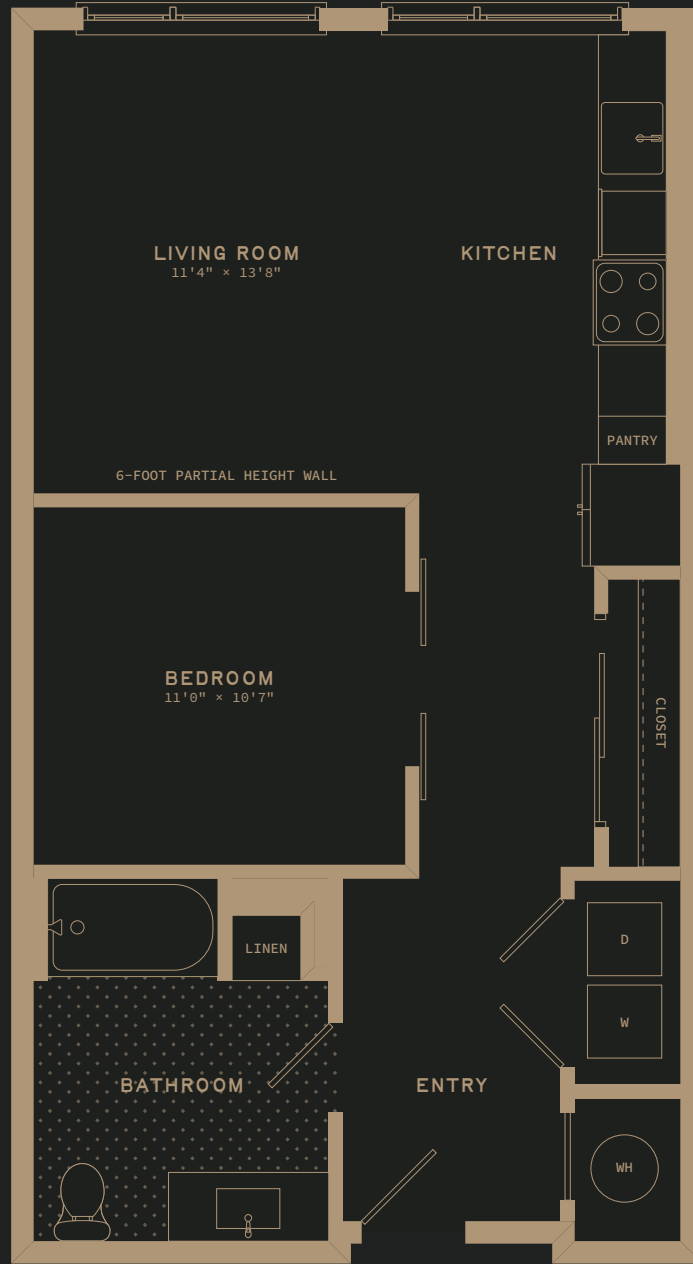

BEDROOM

U2A-II | 725 SQ FT

U2A-II | 725 SQ FT

BEDROOM