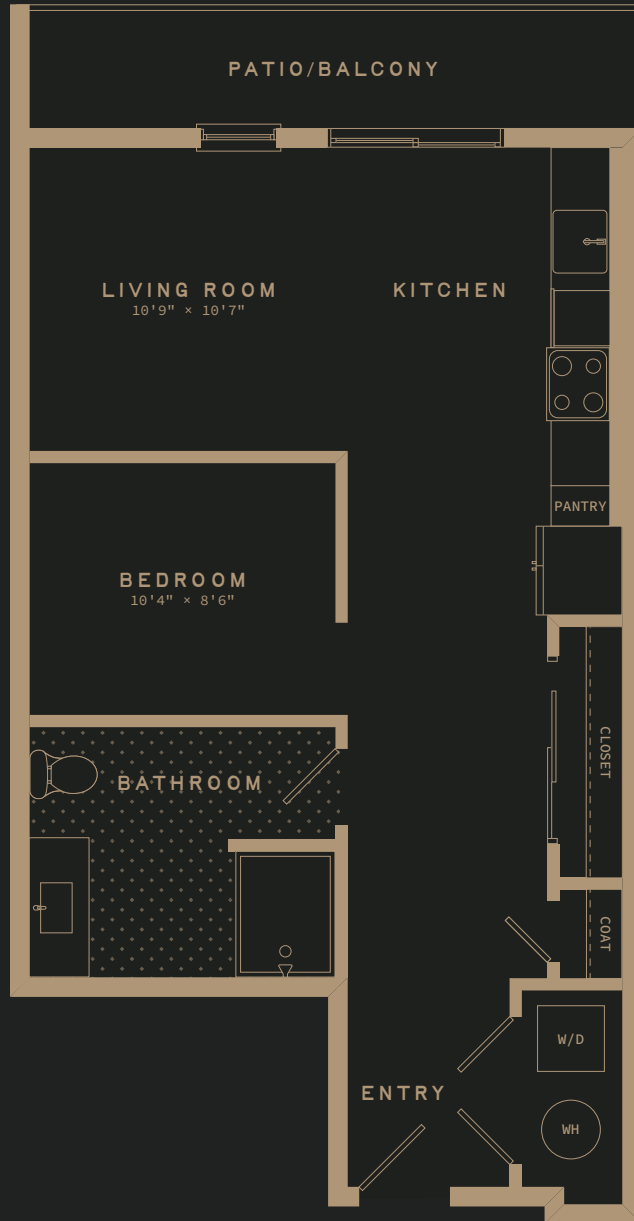

BEDROOM

U3 | 679 SQ FT

BEDROOM